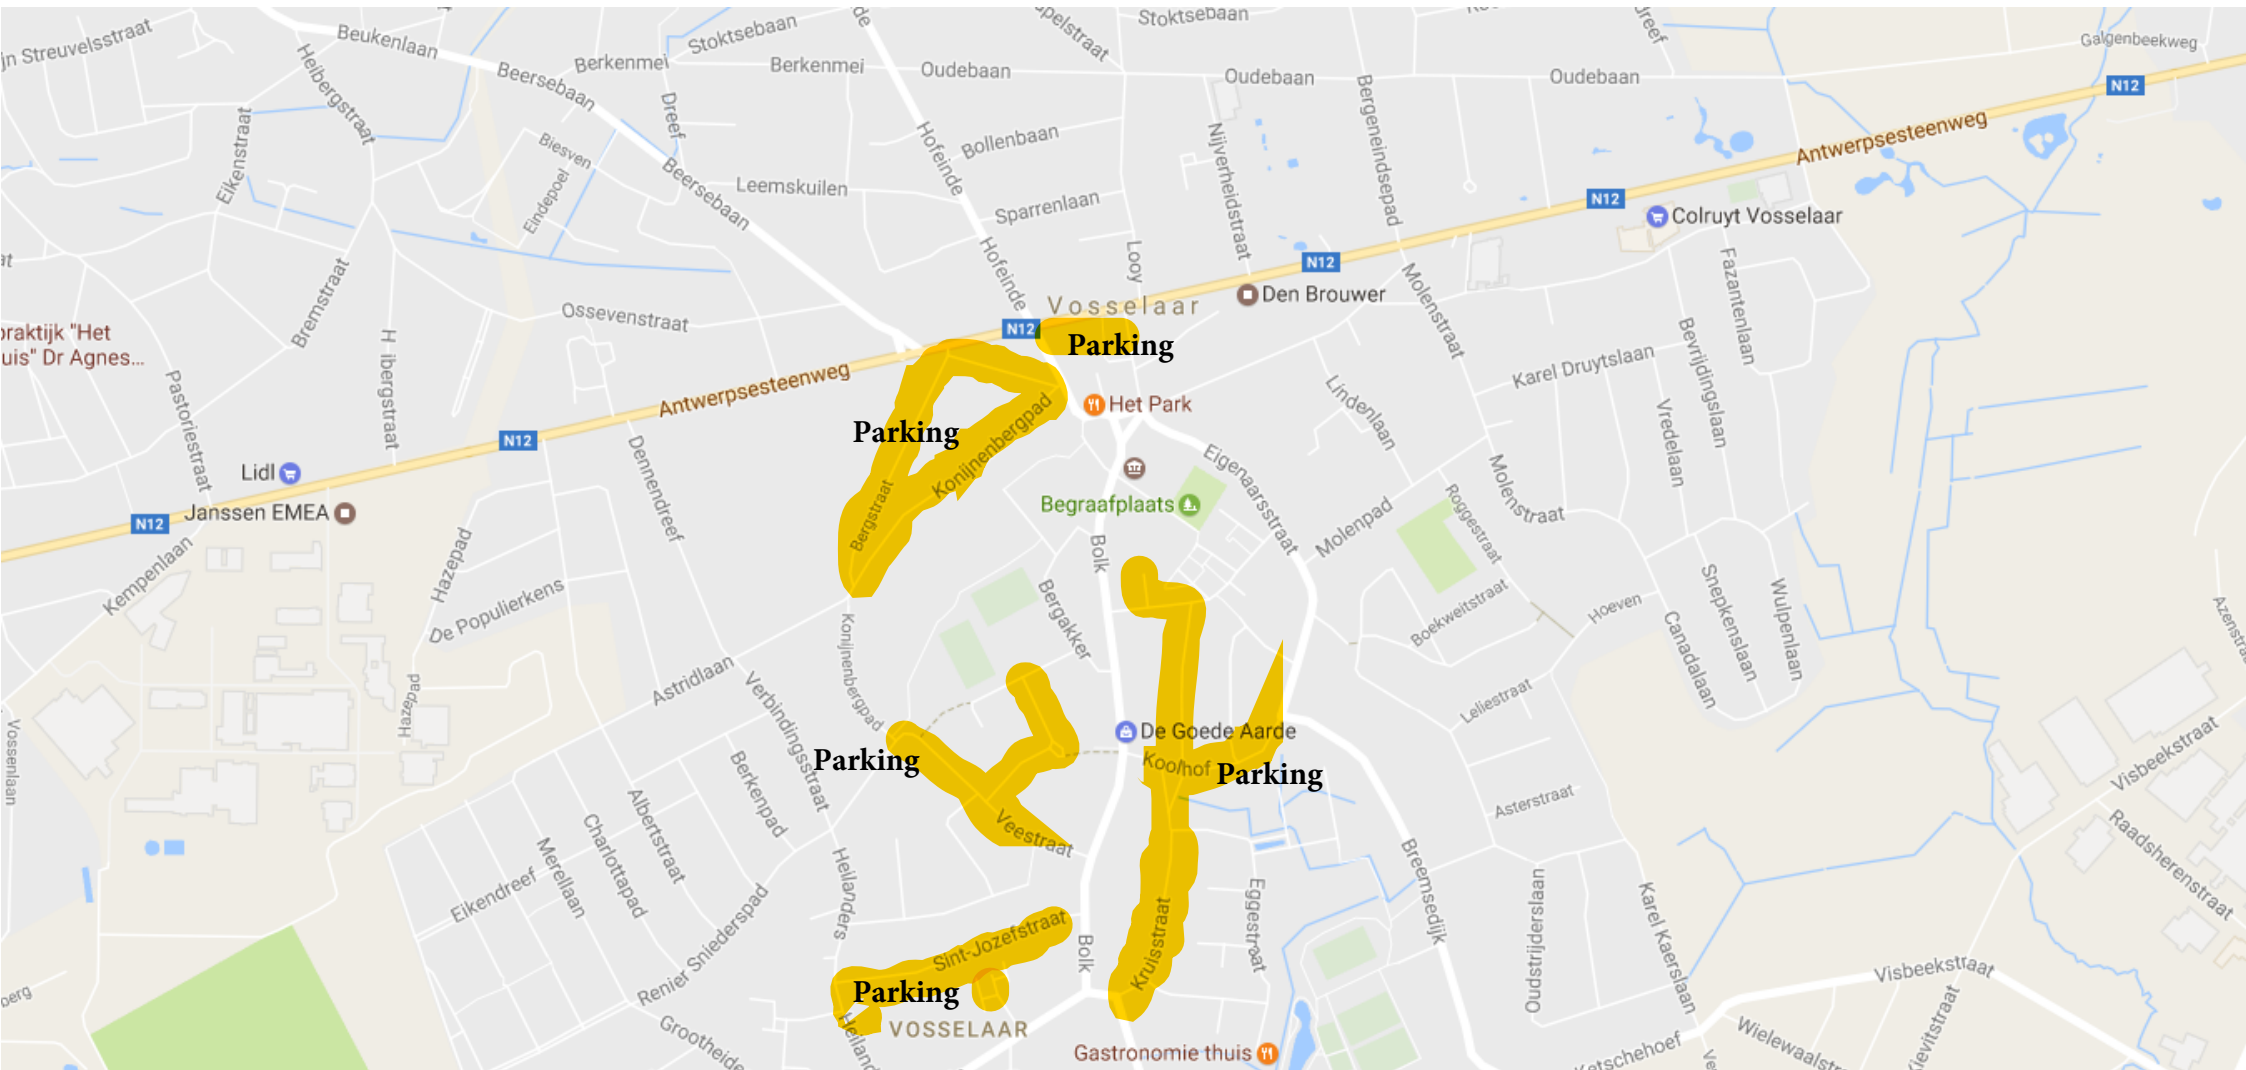

De Parkinggelegenheid op de dag van de opendeur en braderij

**De Parkinggelegenheid is gemarkeerd in het geel.
Gelieve rekening te houden dat de straten Bolk en de Singel volledig zijn afgesloten
vanwege te braderij**