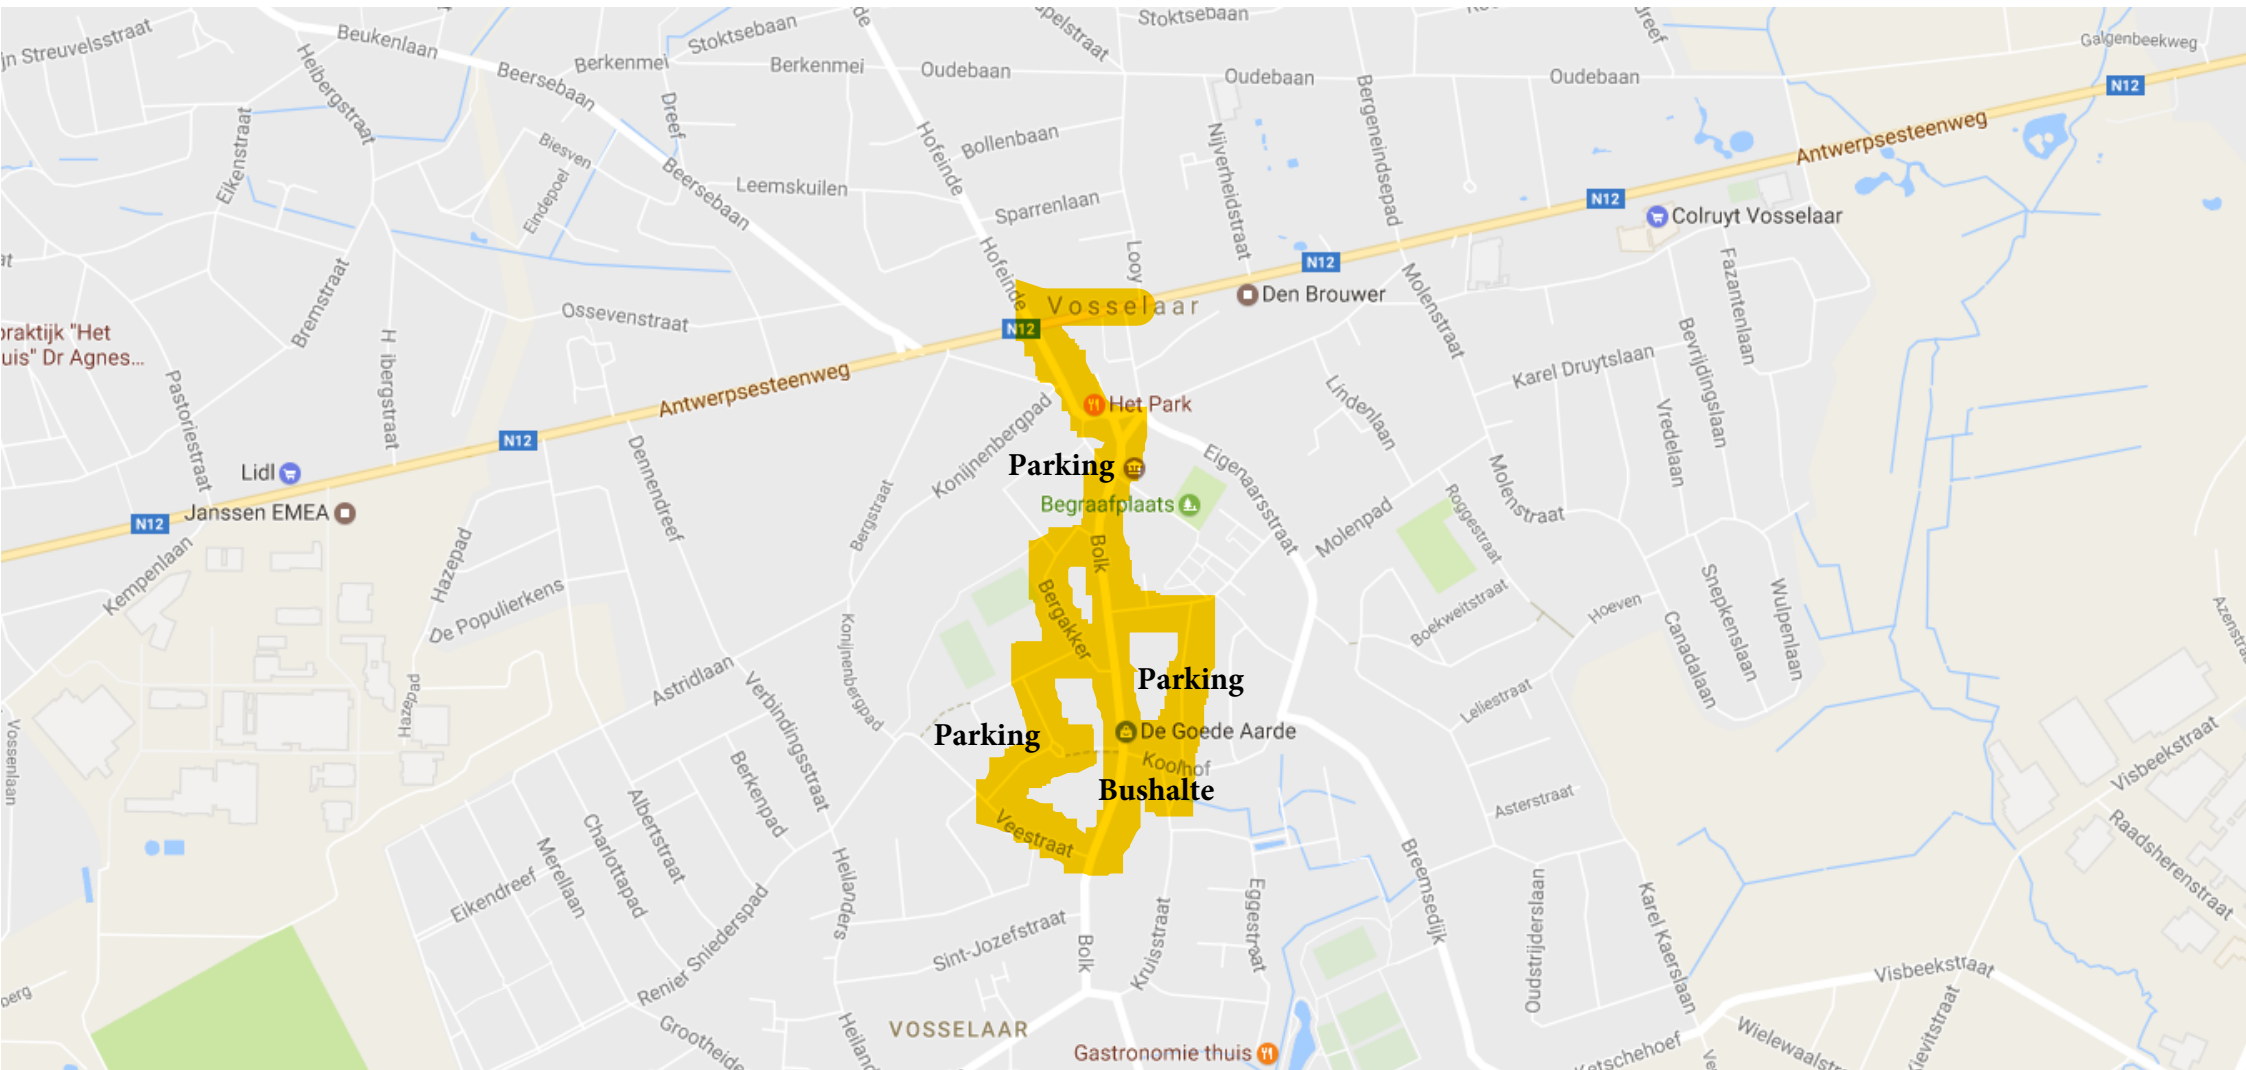

De Parkinggelegenheid voor De Goede Aarde

De Parkinggelegenheid is gemarkeerd in het geel